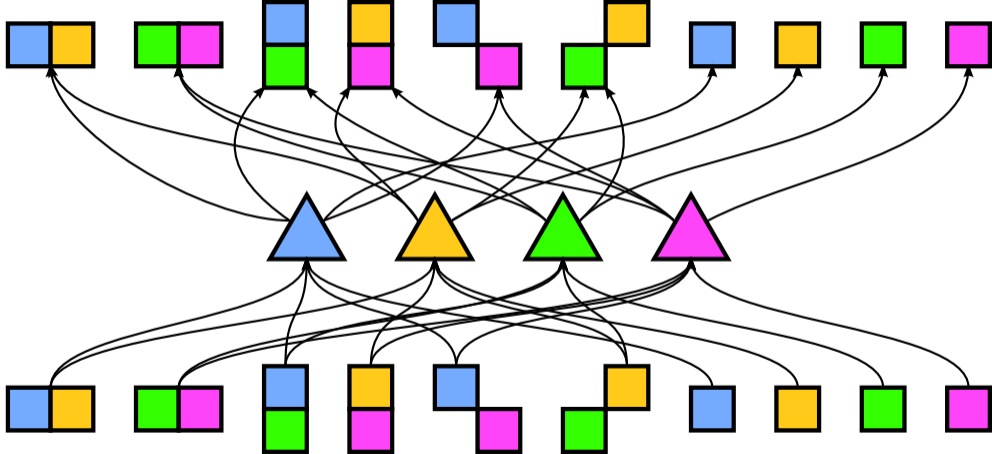

density

ghost

force